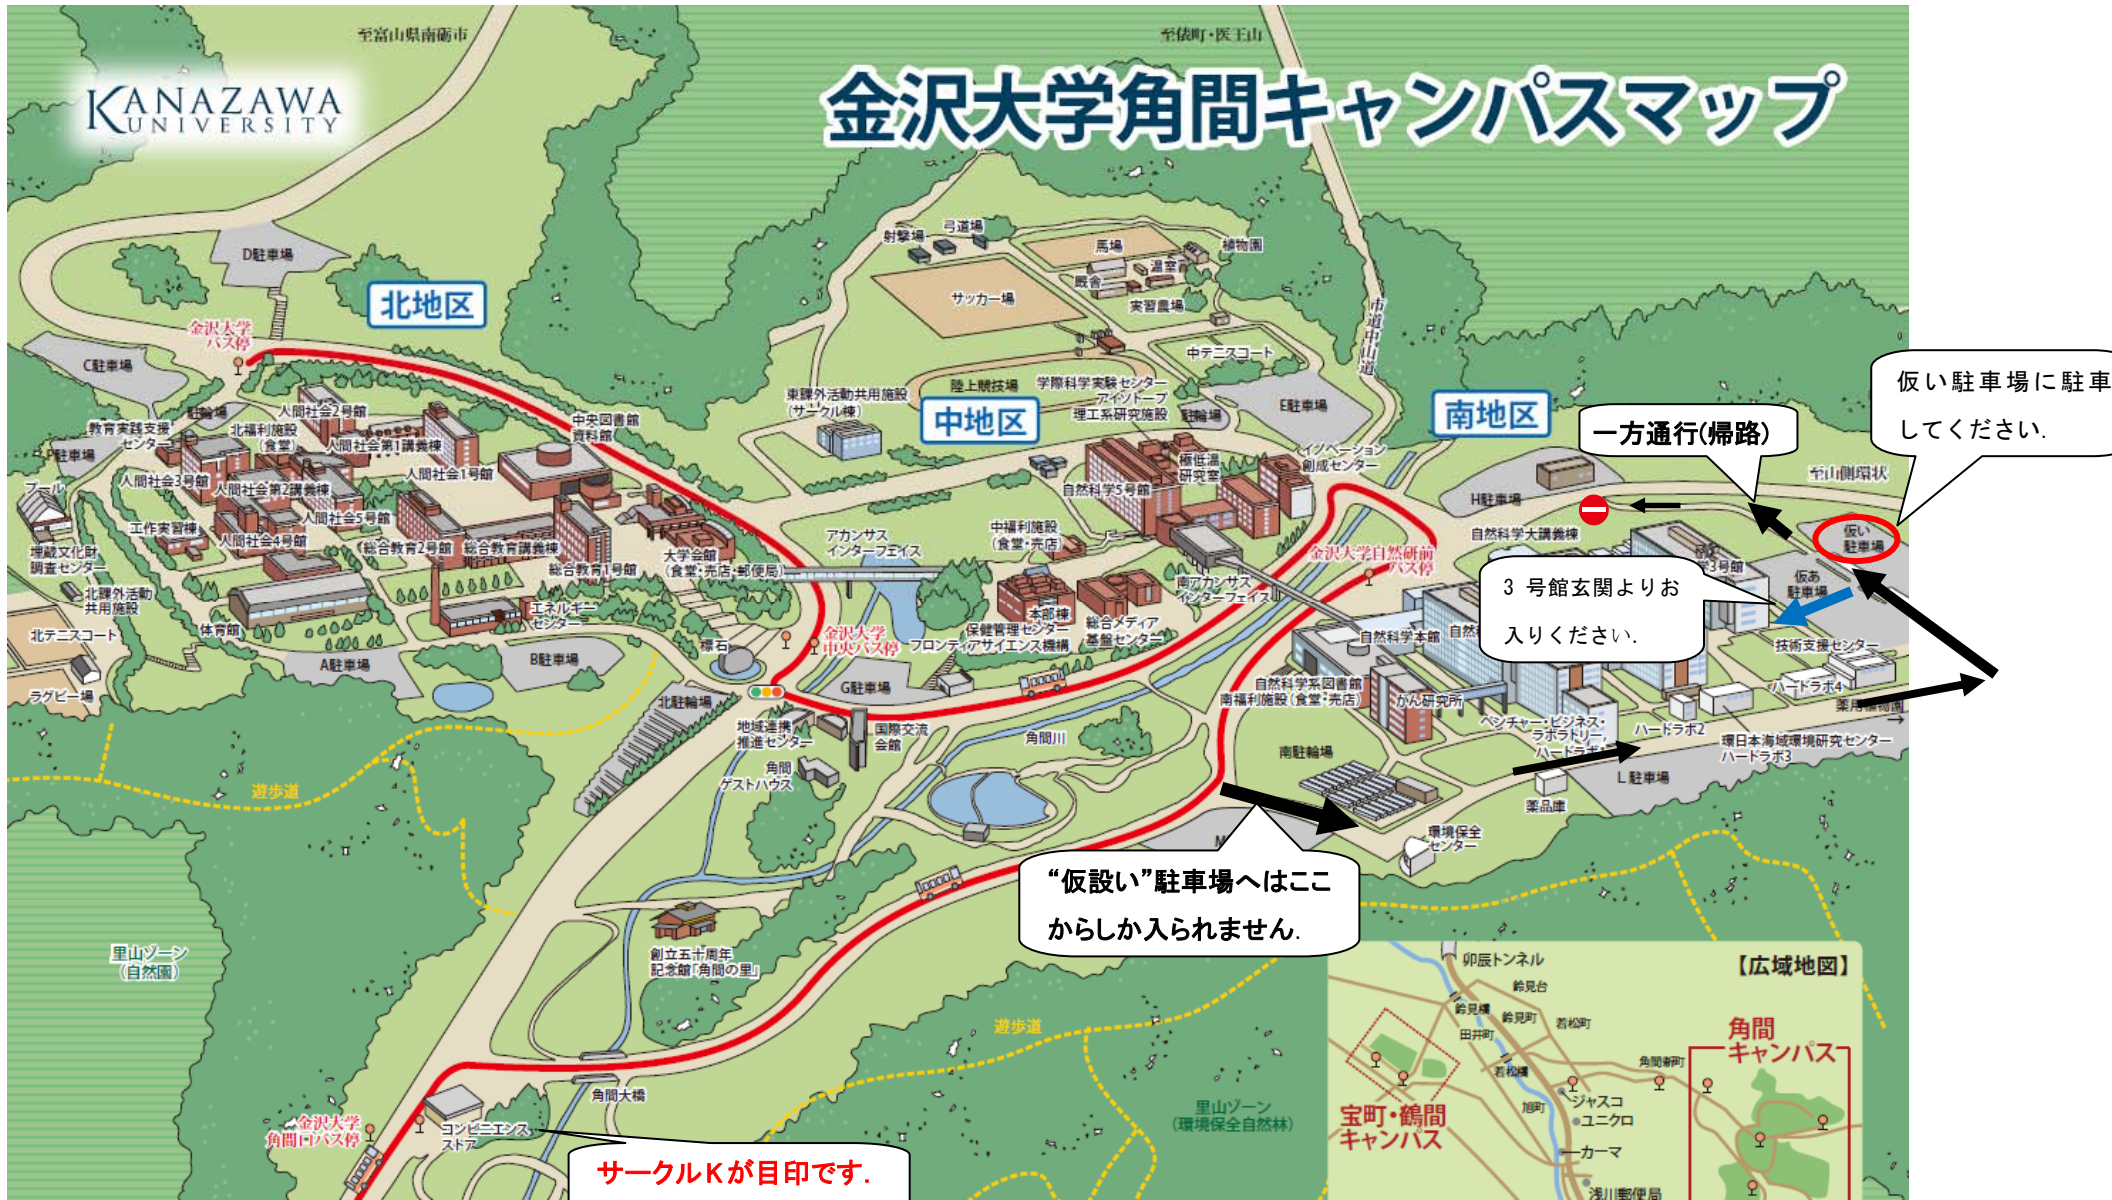

金沢大学角間キャンパスマップ

北地区

中地区

南地区

一方通行(掃路)

仮い駐車場に駐車してください。

3号館玄関よりお入りください。

“仮設い”駐車場へはここからしか入れません。

サークルKが目印です。